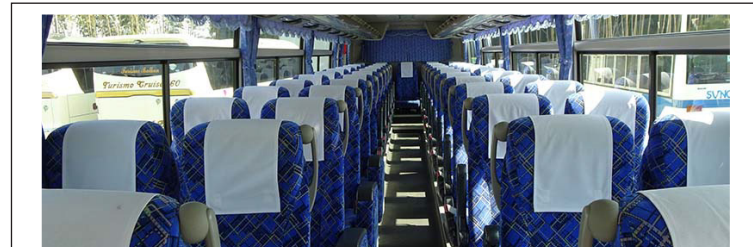

車両  
カルテ

三菱 エアロクイーン	
車番	<b>176</b>

ボディタイプ	スーパーハイデッカー
主な用途	観光

車両区分	運賃	大型
	高速	特大
ドラレコ	5カメラ	

乗車定員	<b>54</b>	正座席	<b>49</b>
		補助席	<b>5</b>
ガイド席		有	

衝突軽減	車線逸脱	非常停止ボタン
○	○	

-  カラオケ
-  ボトルクーラー
-  液晶モニター(前方)
-  液晶モニター(後方)
-  地デジ
-  DVD/CD
-  ホットポット
-  空気清浄機
-  AC100V
-  USB
-  ビンゴ
-  ティーサービス
-  抗菌処理
-  床下貫通トランク
-  映像音声外部入力

12列シート

<車両寸法>

全長 1199 cm

全高 360 cm

全幅 249 cm