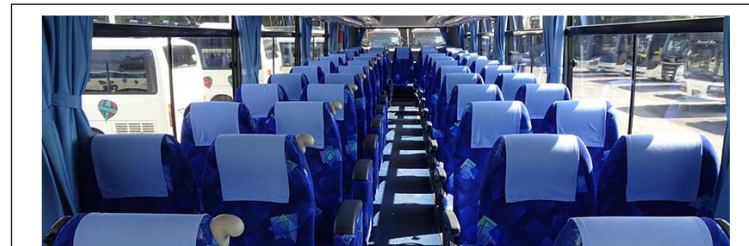

車両
カルテ

日野セレガ	
車番	183

ボディタイプ	ハイデッカー
主な用途	観光

車両区分	運賃	大型
	高速	特大
ドラレコ	5カメラ	

乗車定員	57	正座席	49
		補助席	8
ガイド席		有	

衝突軽減	車線逸脱	非常停止ボタン
	○	

- カラオケ
- ボトルクーラー
- 液晶モニター(前方)
- 液晶モニター(後方)
- 地デジ
- DVD/CD
- ホットポット
- ダブルサロン
- ビンゴ
- ティーサービス
- 抗菌処理
- 床下貫通トランク
- 映像音声外部入力

12列シート

<車両寸法>

全長 1199 cm

全高 350 cm

全幅 249 cm