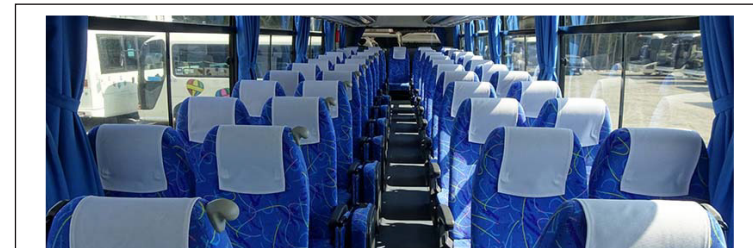

車両  
カルテ

日野セレガ	
車番	<b>198</b>

ボディタイプ	ハイデッカー
主な用途	観光

車両区分	運賃	大型
	高速	特大
ドラレコ	5カメラ	

乗車定員	57	正座席	49
		補助席	8
ガイド席		有	

衝突軽減	車線逸脱	非常停止ボタン
	○	

- ワイヤレスマイク
- カラオケ
- ボトルクーラー
- 液晶モニター(前方)
- 液晶モニター(後方)
- 地デジ
- DVD/CD
- ホットポット
- ダブルサロン
- ビンゴ
- ティーサービス
- 抗菌処理
- 床下普通トランク
- 映像音声外部入力

12列シート

<車両寸法>

全長 1199 cm

全高 350 cm

全幅 249 cm