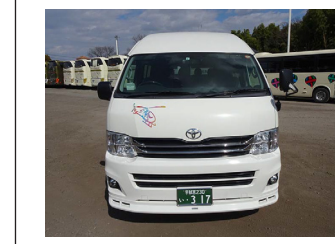

車両
カルテ

トヨタハイエースグランドキャビン	
車番	317

ボディタイプ	ワゴン
主な用途	送迎

車両区分	運賃	小型
	高速	中型
ドラレコ	1カメラ	

乗車定員	14	正座席	14
		補助席	0
ガイド席		無	

衝突軽減	車線逸脱	非常停止ボタン
	○	

液晶モニター(前方)

地デジ

5列シート

<車両寸法>

全長 528 cm

全高 228 cm

全幅 188 cm