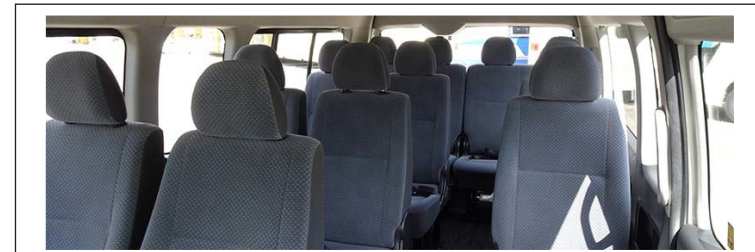

車両
カルテ

トヨタハイエースグランドキャビン	
車番	317

ボディタイプ	ワゴン
主な用途	送迎

車両区分	運賃	小型
	高速	中型
ドラレコ	1カメラ	

乗車定員	14	正座席	14
		補助席	0
ガイド席		無	

衝突軽減	車線逸脱	非常停止ボタン
	○	

液晶モニター(前方)

地デジ

5列シート

<車両寸法>

全長 528 cm

全高 228 cm

全幅 188 cm