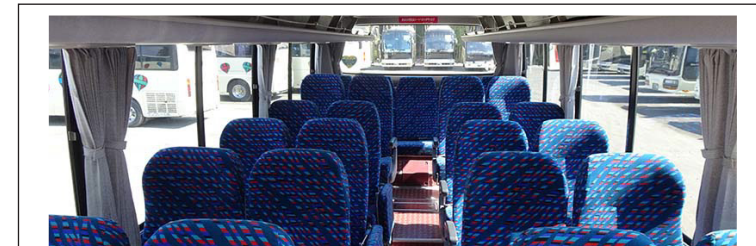

車両
カルテ

日野メルファ	
車番	91

ボディタイプ	ミドルデッカー
主な用途	観光

車両区分	運賃	小型
	高速	中型
ドラレコ	5カメラ	

乗車定員	27	正座席	25
		補助席	2
ガイド席		有	

衝突軽減	車線逸脱	非常停止ボタン
	○	

-  カラオケ
-  ボトルクーラー
-  液晶モニター(前方)
-  地デジ
-  DVD/CD
-  ホットポット
-  ティーサービス
-  抗菌処理
-  床下片側トランク
-  映像音声外部入力

6列シート

<車両寸法>

全長 699 cm

全高 302 cm

全幅 234 cm